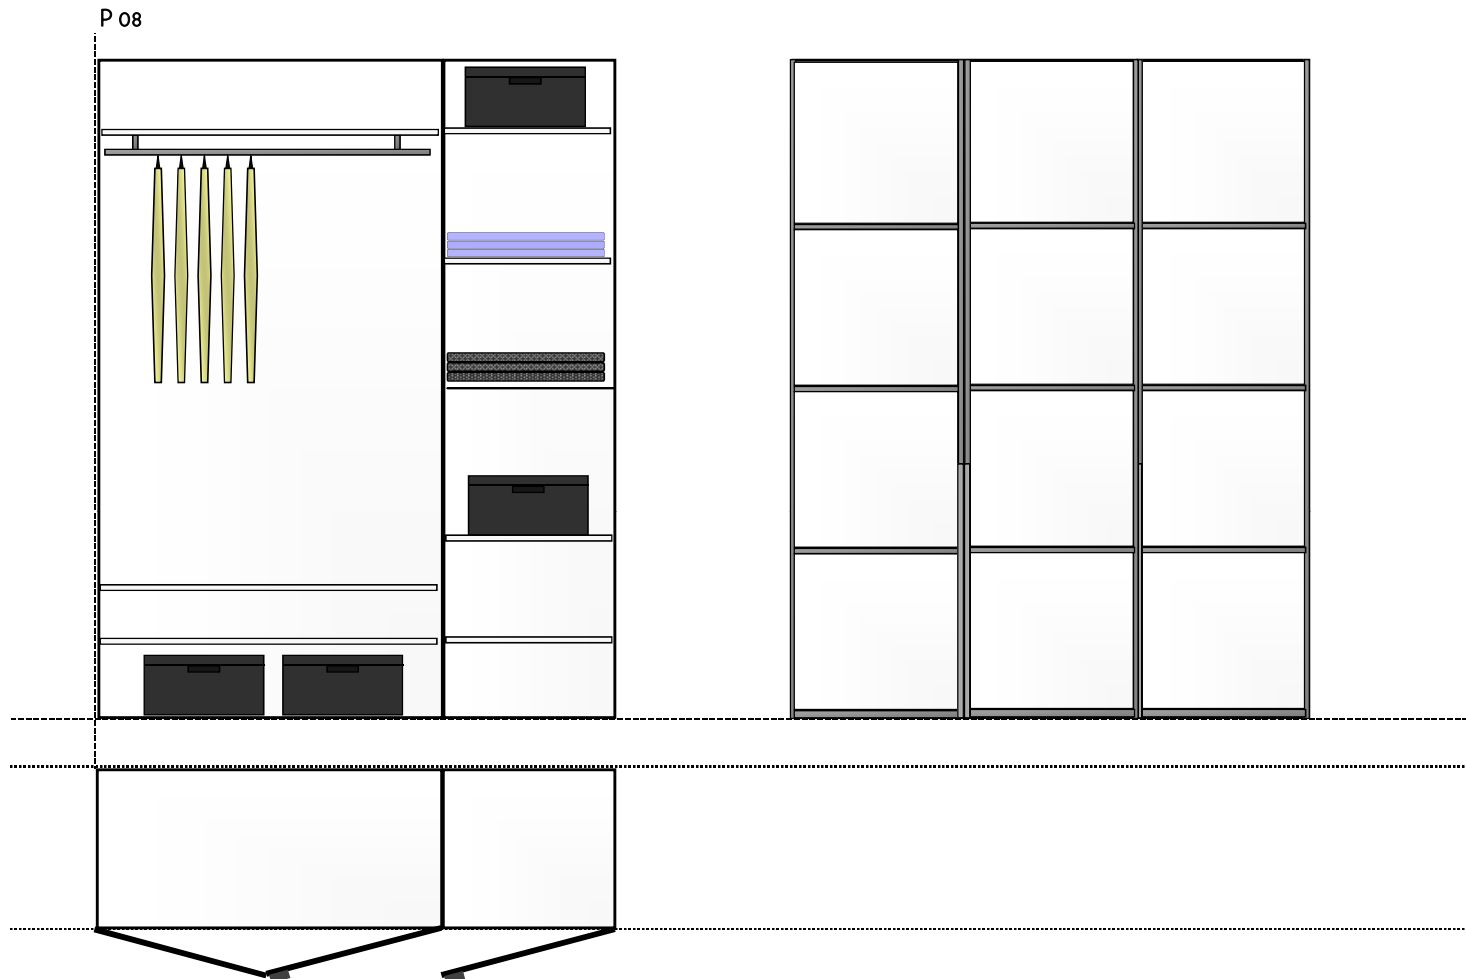

LUMEO - 2002
Design Peter Maly

ligne roset

L/W/B. 1159mm
H. 2350mm
P/D/T. 620mm

LUMEO - 2002
Design Peter Maly

ligne roset

L/W/B. 1159mm
H. 2350mm
P/D/T. 620mm

LUMEO - 2002
Design Peter Maly

ligne roset

LUMEO - 2002
Design Peter Maly

ligne roset

LUMEO - 2002
Design Peter Maly

ligne roset

L/W/B. 1739mm
H. 2350mm
P/D/T. 620mm

LUMEO - 2002
Design Peter Maly

ligne roset

L/W/B. 1739mm
H. 2350mm
P/D/T. 620mm

LUMEO - 2002
Design Peter Maly

ligne roset

P 09

L/W/B. 2318mm
H. 2350mm
P/D/T. 620mm