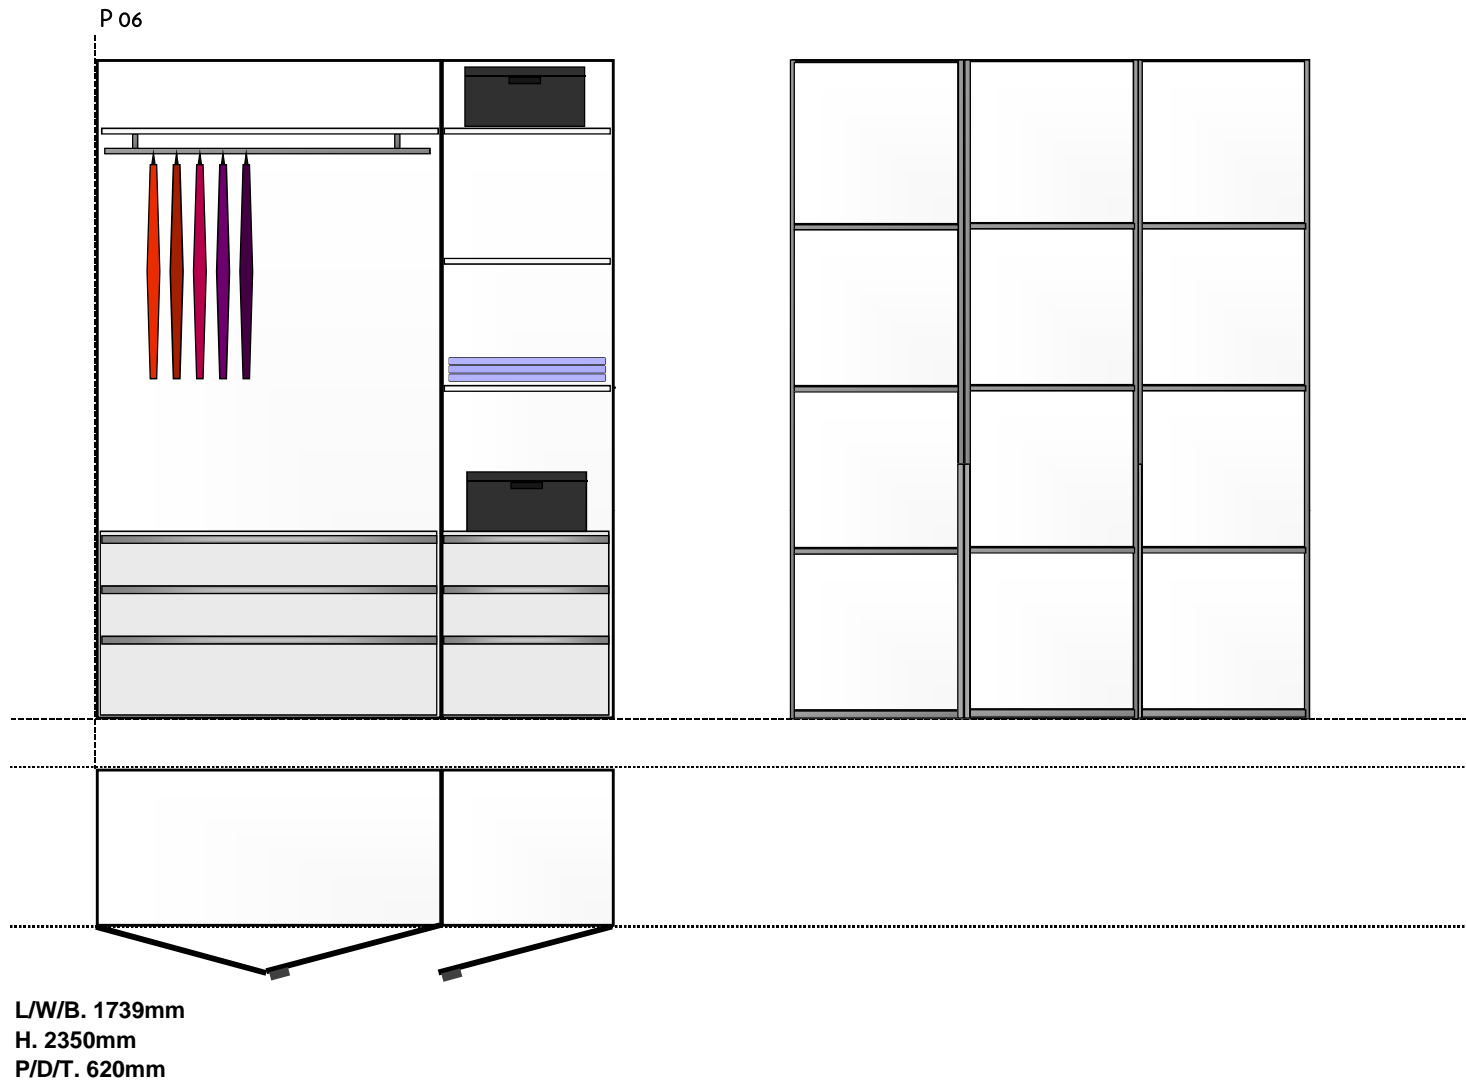

LUMEO - 2002
Design Peter Maly

ligne roset

L/W/B. 1159mm
H. 2350mm
P/D/T. 620mm

LUMEO - 2002
Design Peter Maly

ligne roset

L/W/B. 1159mm
H. 2350mm
P/D/T. 620mm

LUMEO - 2002
Design Peter Maly

ligne roset

LUMEO - 2002
Design Peter Maly

ligne roset

LUMEO - 2002
Design Peter Maly

ligne roset

L/W/B. 1739mm
H. 2350mm
P/D/T. 620mm

LUMEO - 2002
Design Peter Maly

ligne roset

L/W/B. 1739mm
H. 2350mm
P/D/T. 620mm

LUMEO - 2002
Design Peter Maly

ligne roset

P 09

L/W/B. 2318mm
H. 2350mm
P/D/T. 620mm