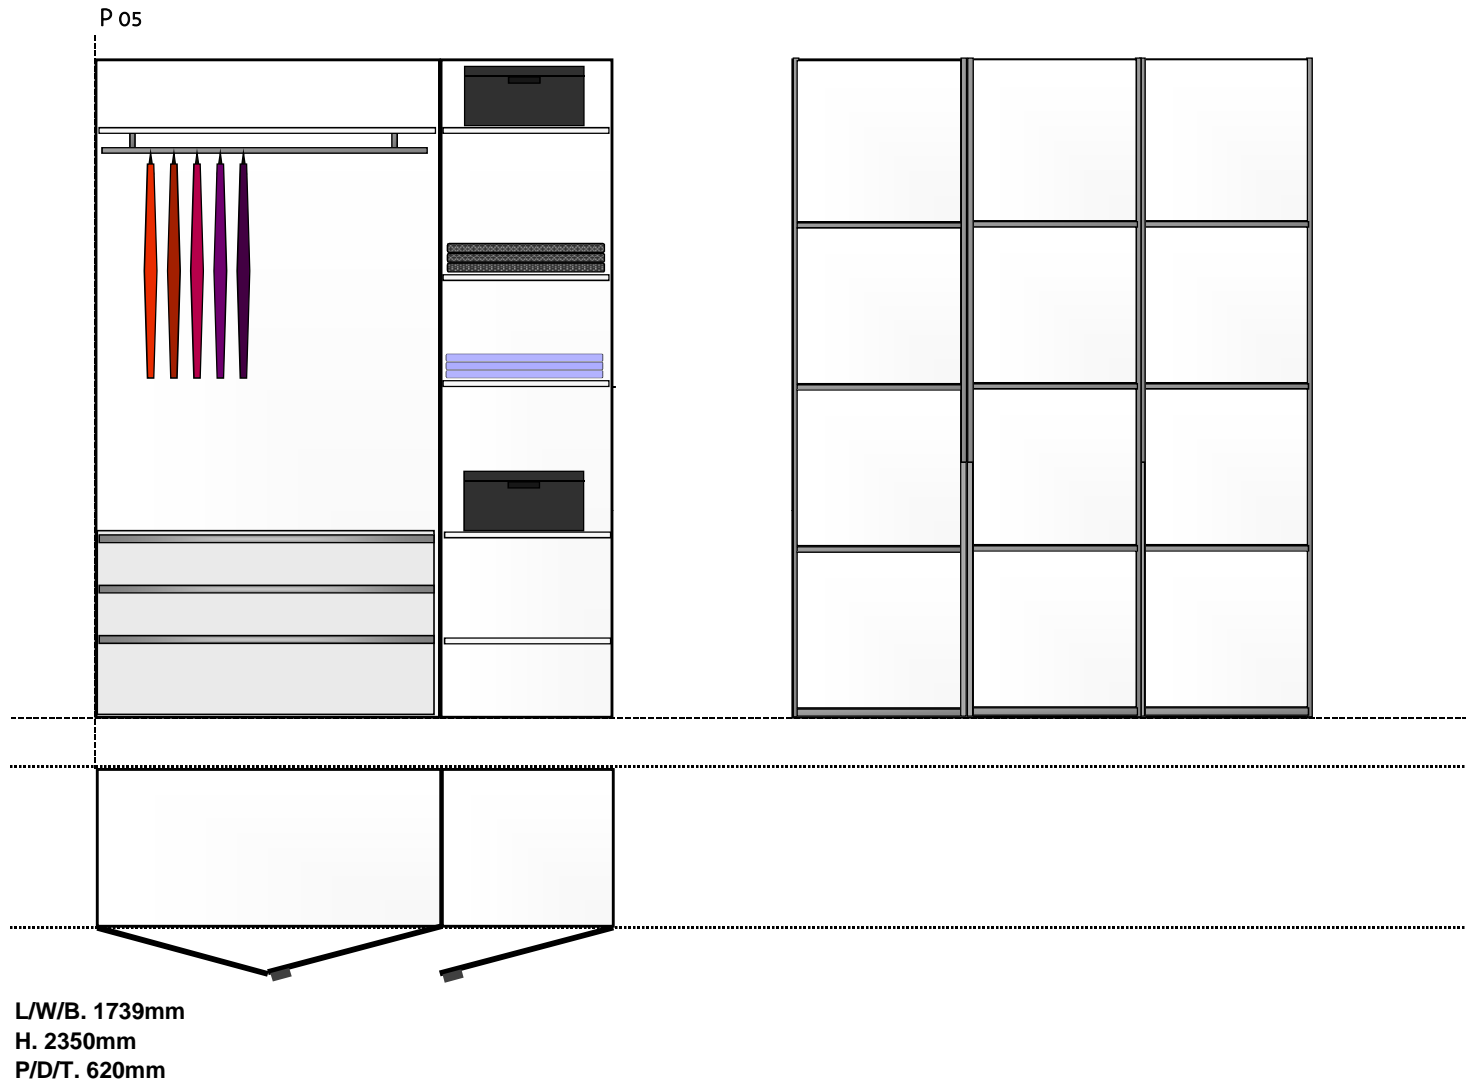

LUMEO - 2002
Design Peter Maly

ligne roset

L/W/B. 1159mm
H. 2350mm
P/D/T. 620mm

LUMEO - 2002
Design Peter Maly

ligne roset

L/W/B. 1159mm
H. 2350mm
P/D/T. 620mm

LUMEO - 2002
Design Peter Maly

ligne roset

LUMEO - 2002
Design Peter Maly

ligne roset

LUMEO - 2002
Design Peter Maly

ligne roset

L/W/B. 1739mm
H. 2350mm
P/D/T. 620mm

LUMEO - 2002
Design Peter Maly

ligne roset

L/W/B. 1739mm
H. 2350mm
P/D/T. 620mm

LUMEO - 2002
Design Peter Maly

ligne roset

P 09

L/W/B. 2318mm
H. 2350mm
P/D/T. 620mm