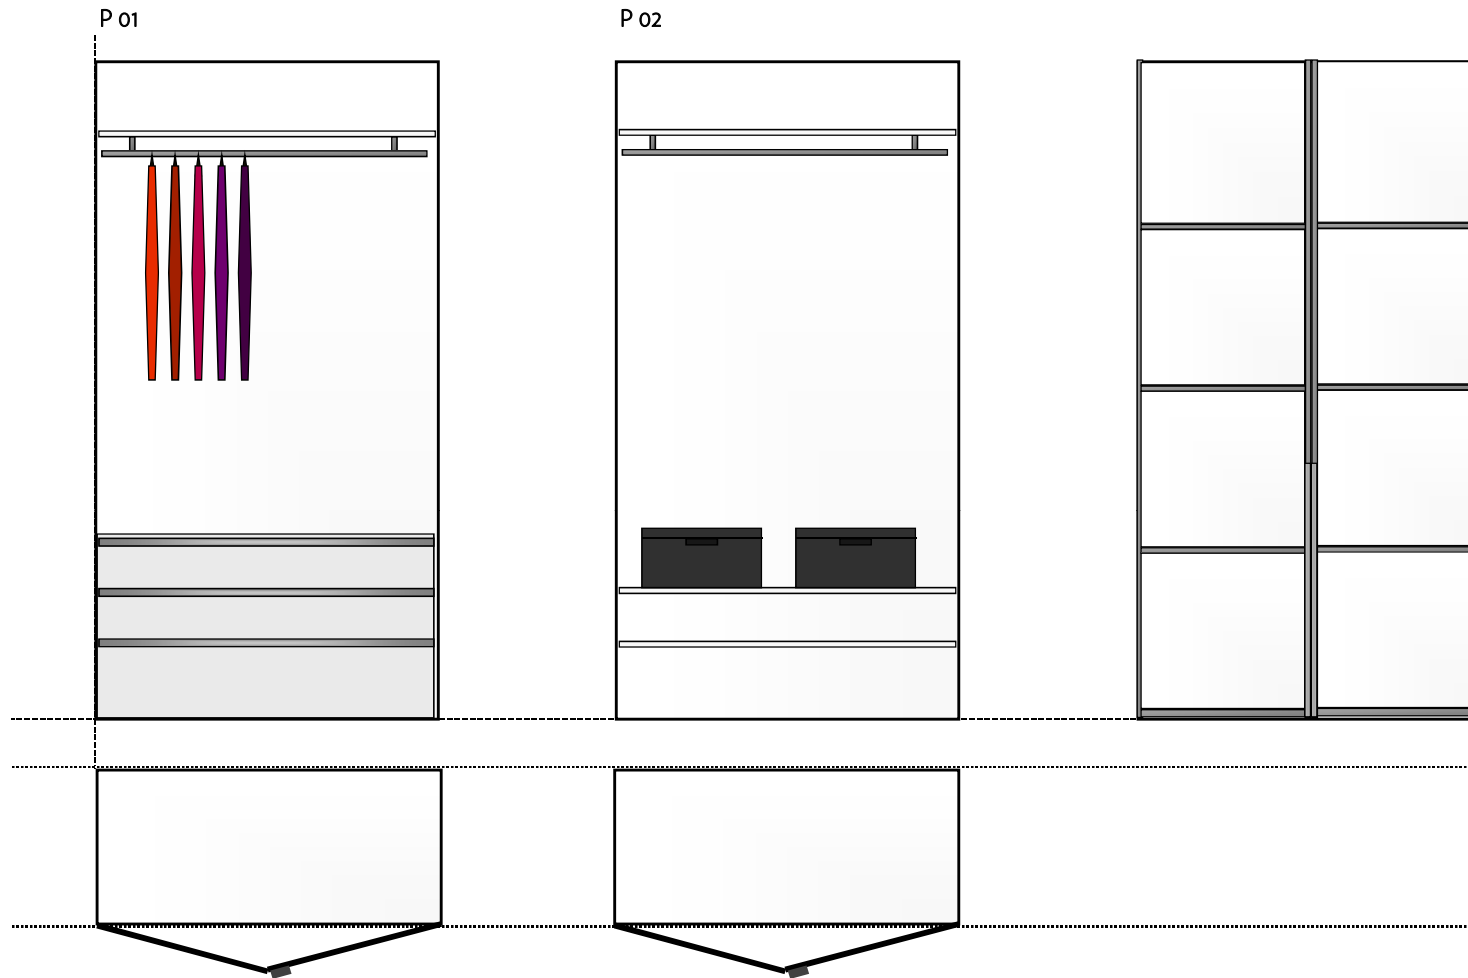

LUMEO - 2002
Design Peter Maly

ligne roset

L/W/B. 1159mm
H. 2350mm
P/D/T. 620mm

LUMEO - 2002
Design Peter Maly

ligne roset

L/W/B. 1159mm
H. 2350mm
P/D/T. 620mm

LUMEO - 2002
Design Peter Maly

ligne roset

LUMEO - 2002
Design Peter Maly

ligne roset

LUMEO - 2002
Design Peter Maly

ligne roset

L/W/B. 1739mm
H. 2350mm
P/D/T. 620mm

LUMEO - 2002
Design Peter Maly

ligne roset

L/W/B. 1739mm
H. 2350mm
P/D/T. 620mm

LUMEO - 2002
Design Peter Maly

ligne roset

P 09

L/W/B. 2318mm
H. 2350mm
P/D/T. 620mm