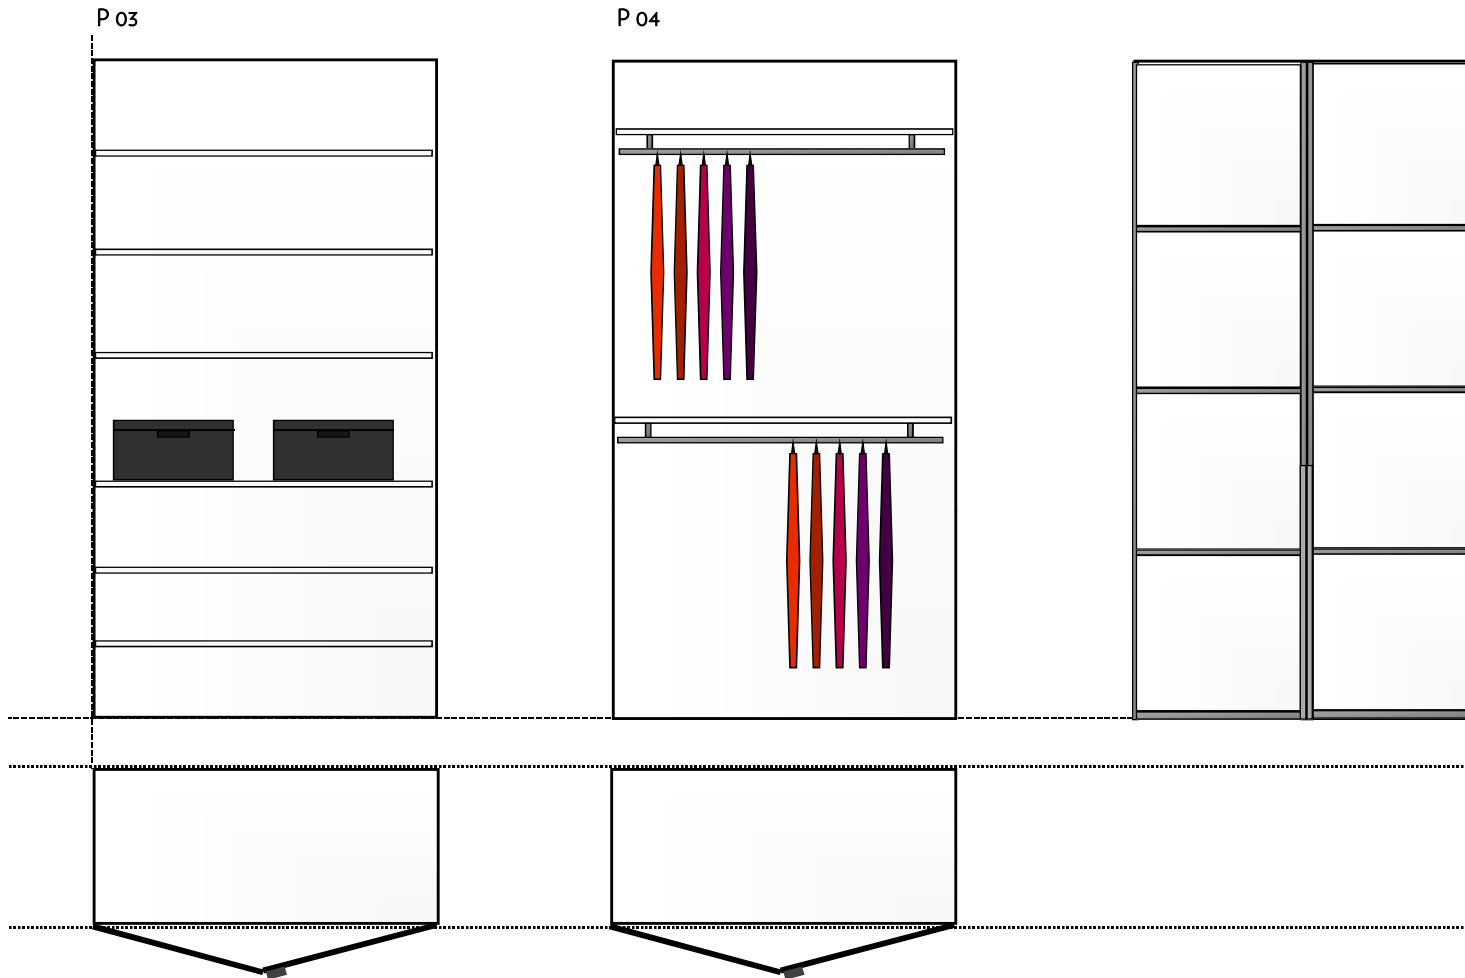

LUMEO - 2002
Design Peter Maly

ligne roset

L/W/B. 1159mm
H. 2350mm
P/D/T. 620mm

LUMEO - 2002
Design Peter Maly

ligne roset

L/W/B. 1159mm
H. 2350mm
P/D/T. 620mm

LUMEO - 2002
Design Peter Maly

ligne roset

LUMEO - 2002
Design Peter Maly

ligne roset

LUMEO - 2002
Design Peter Maly

ligne roset

L/W/B. 1739mm
H. 2350mm
P/D/T. 620mm

LUMEO - 2002
Design Peter Maly

ligne roset

L/W/B. 1739mm
H. 2350mm
P/D/T. 620mm

LUMEO - 2002
Design Peter Maly

ligne roset

P 09

L/W/B. 2318mm
H. 2350mm
P/D/T. 620mm